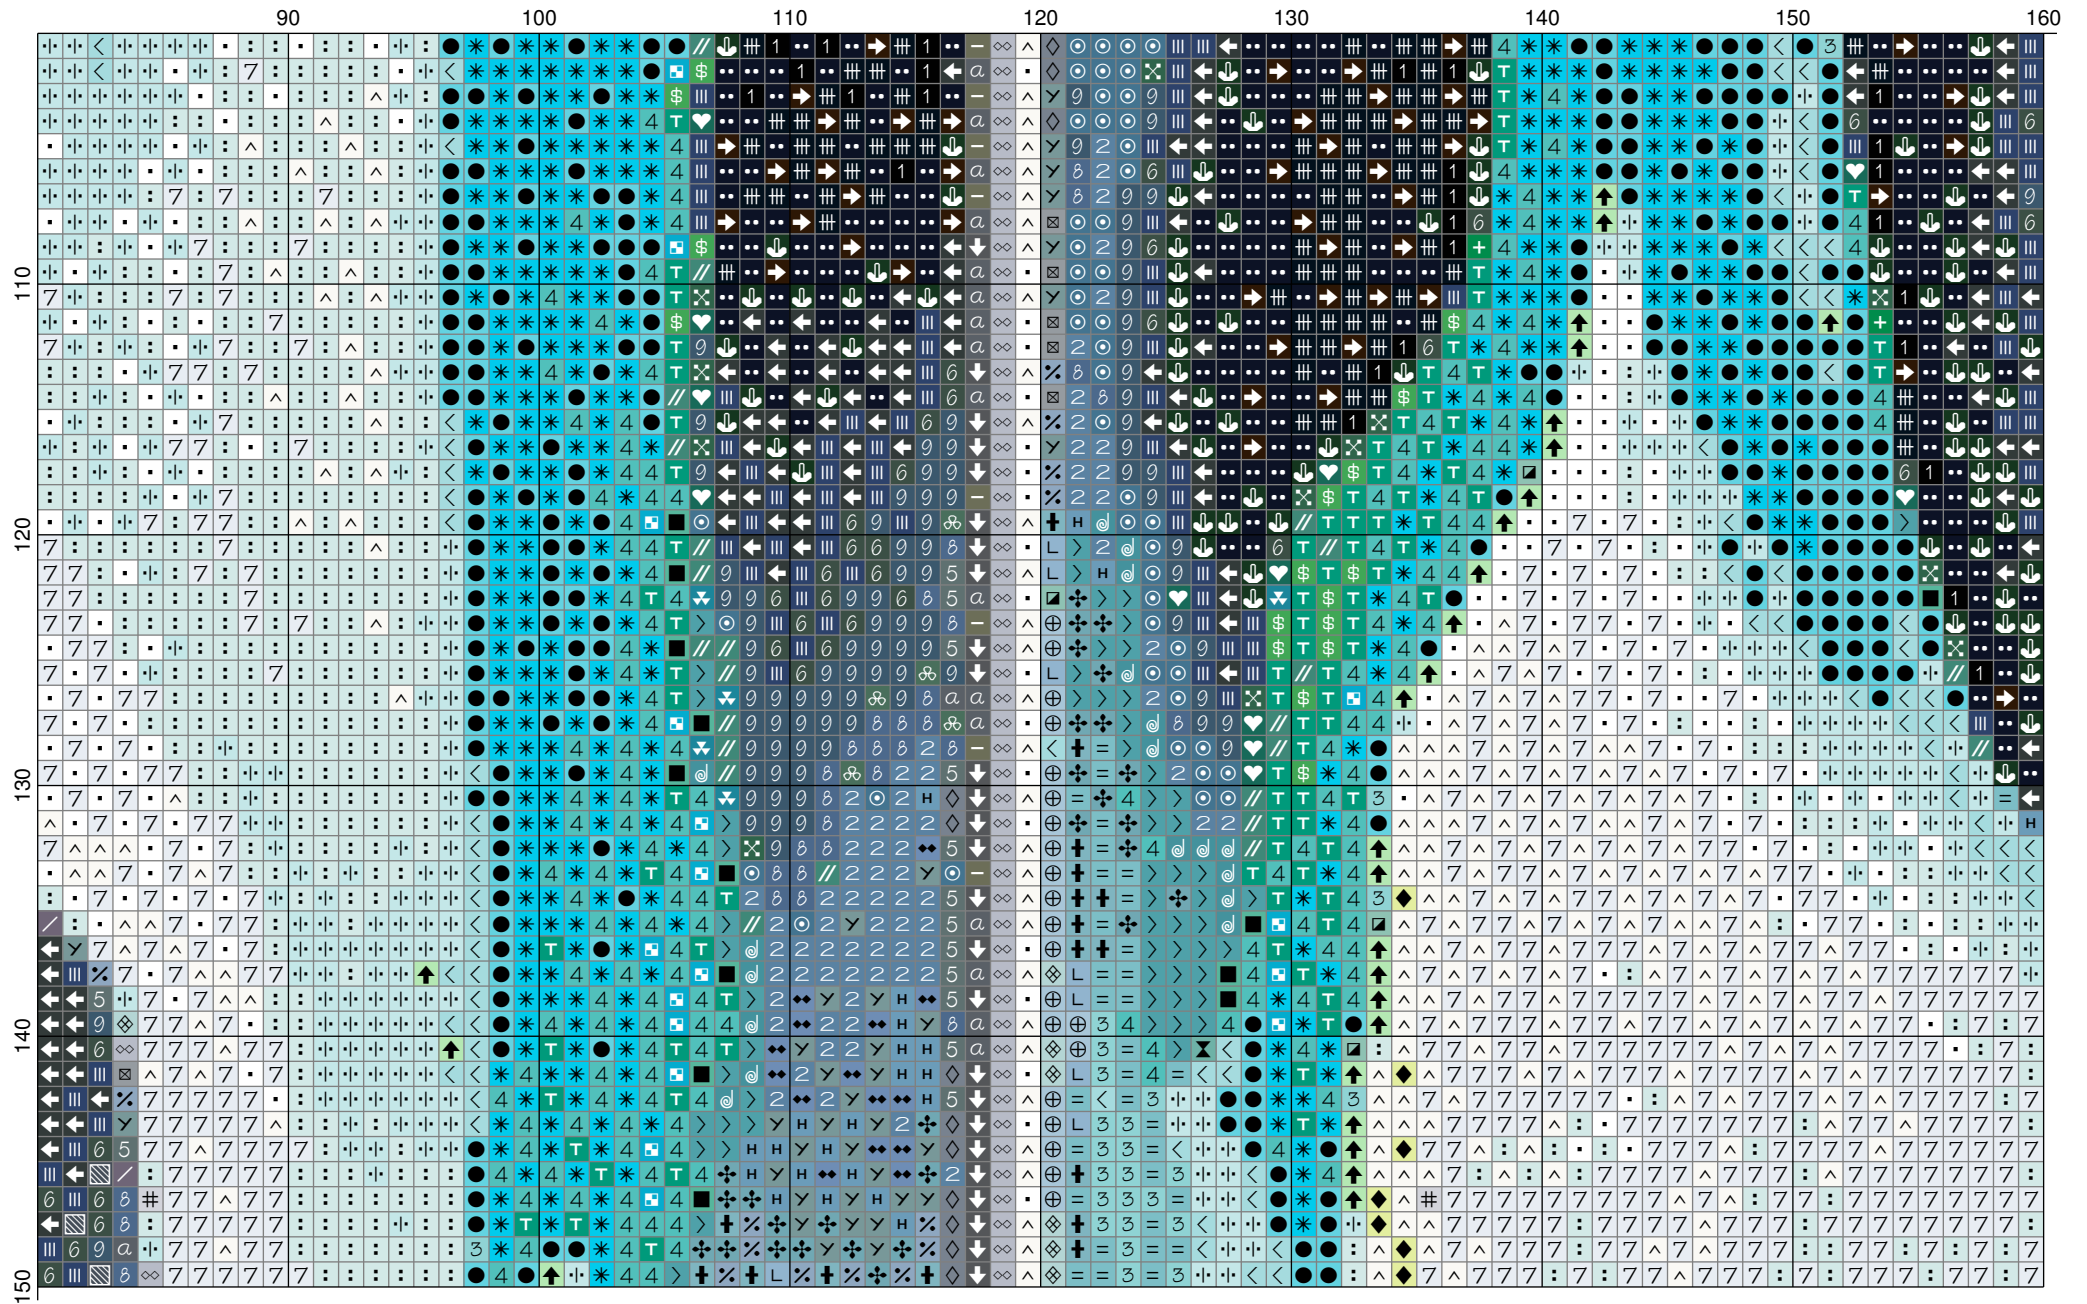

◇◇	0004 Серый (437)	III	3118 Синий (255)
◆◆	0005 Светлый синий (107)	≡	3120 Темный-темный синий (379)
≡	0006 Светлый серый (559)	●	3123 Голубой (1359)
⌘	0015 Светлый зеленый (137)	✦	3127 Бледная морская волна (450)
⌘	0023 Голубой (232)	◎	3128 Светлый-светлый синий (353)
••	0026 Темный синий (1215)	◇	3130 Голубой (644)
■	0085 Яркий бирюзовый (29)	■	3134 Светлый зеленый (83)
✱	0087 Яркий голубой (1147)	T	3135 Зеленый (432)
+	0088 Зеленый (54)	▣	3137 Светлый-светлый бирюзовый (146)
↑	0152 Серый (152)	//	3138 Зеленый (238)
-	0154 Темный серый (160)	♥	3139 Темный зеленый (44)
▪	0415 Белый (31349)	✕	3142 Темный серо-зеленый (86)
/	0419 Темный серый (307)	✓	3146 Серый (429)
1	0420 Черный (1310)	↑	3147 Бледный салатный (121)
2	0512 Светлый синий (601)	➔	3219 Темный-темный коричневый (332)
3	0605 Светлая бирюза (285)	↓	3232 Серый (596)
4	0606 Бирюза (540)	←	3233 Темный серый (1700)
5	0665 Темный серый (277)	^	3250 Молочный (1431)
6	0666 Темный серый (244)	α	3258 Светлый серый (390)
7	0752 Светлый серо-голубой (1816)	◆	6115 Бледный оливковый (46)
8	0757 Светлый синий (253)		
9	0758 Серо-синий (439)		
:	0852 Бледный голубой (2082)		
⋅	0853 Светлый голубой (1732)		
<	0854 Светлый голубой (670)		
=	0855 Бирюзово-голубой (423)		
>	0856 Морская волна (310)		
∇	0857 Морская волна (35)		
∞	0957 Серо-зеленый (173)		
↓	0960 Темный зеленый (420)		
◇	0971 Темный серый (388)		
▨	0972 Темный серый (448)		
≡	3026 Персик (176)		
⊠	3046 Серый (533)		
⊕	3054 Серо-голубой (278)		
н	3055 Джинсовый (208)		
+	3056 Серая бирюза (330)		
@	3057 Темная бирюза (154)		
✕	3058 Бирюза (286)		
L	3116 Голубой (190)		

\* Карта цветов приведена для нитей марки «Гамма»

\*\* В скобках после названия цвета указано количество крестов, выполняемых данным цветом

		170	180	190	200	210	220	230	240
160		⋮	⋮	⋮	⋮	⋮	⋮	⋮	⋮
	170	⋮	⋮	⋮	⋮	⋮	⋮	⋮	⋮
180		⋮	⋮	⋮	⋮	⋮	⋮	⋮	⋮
190		⋮	⋮	⋮	⋮	⋮	⋮	⋮	⋮
200		⋮	⋮	⋮	⋮	⋮	⋮	⋮	⋮