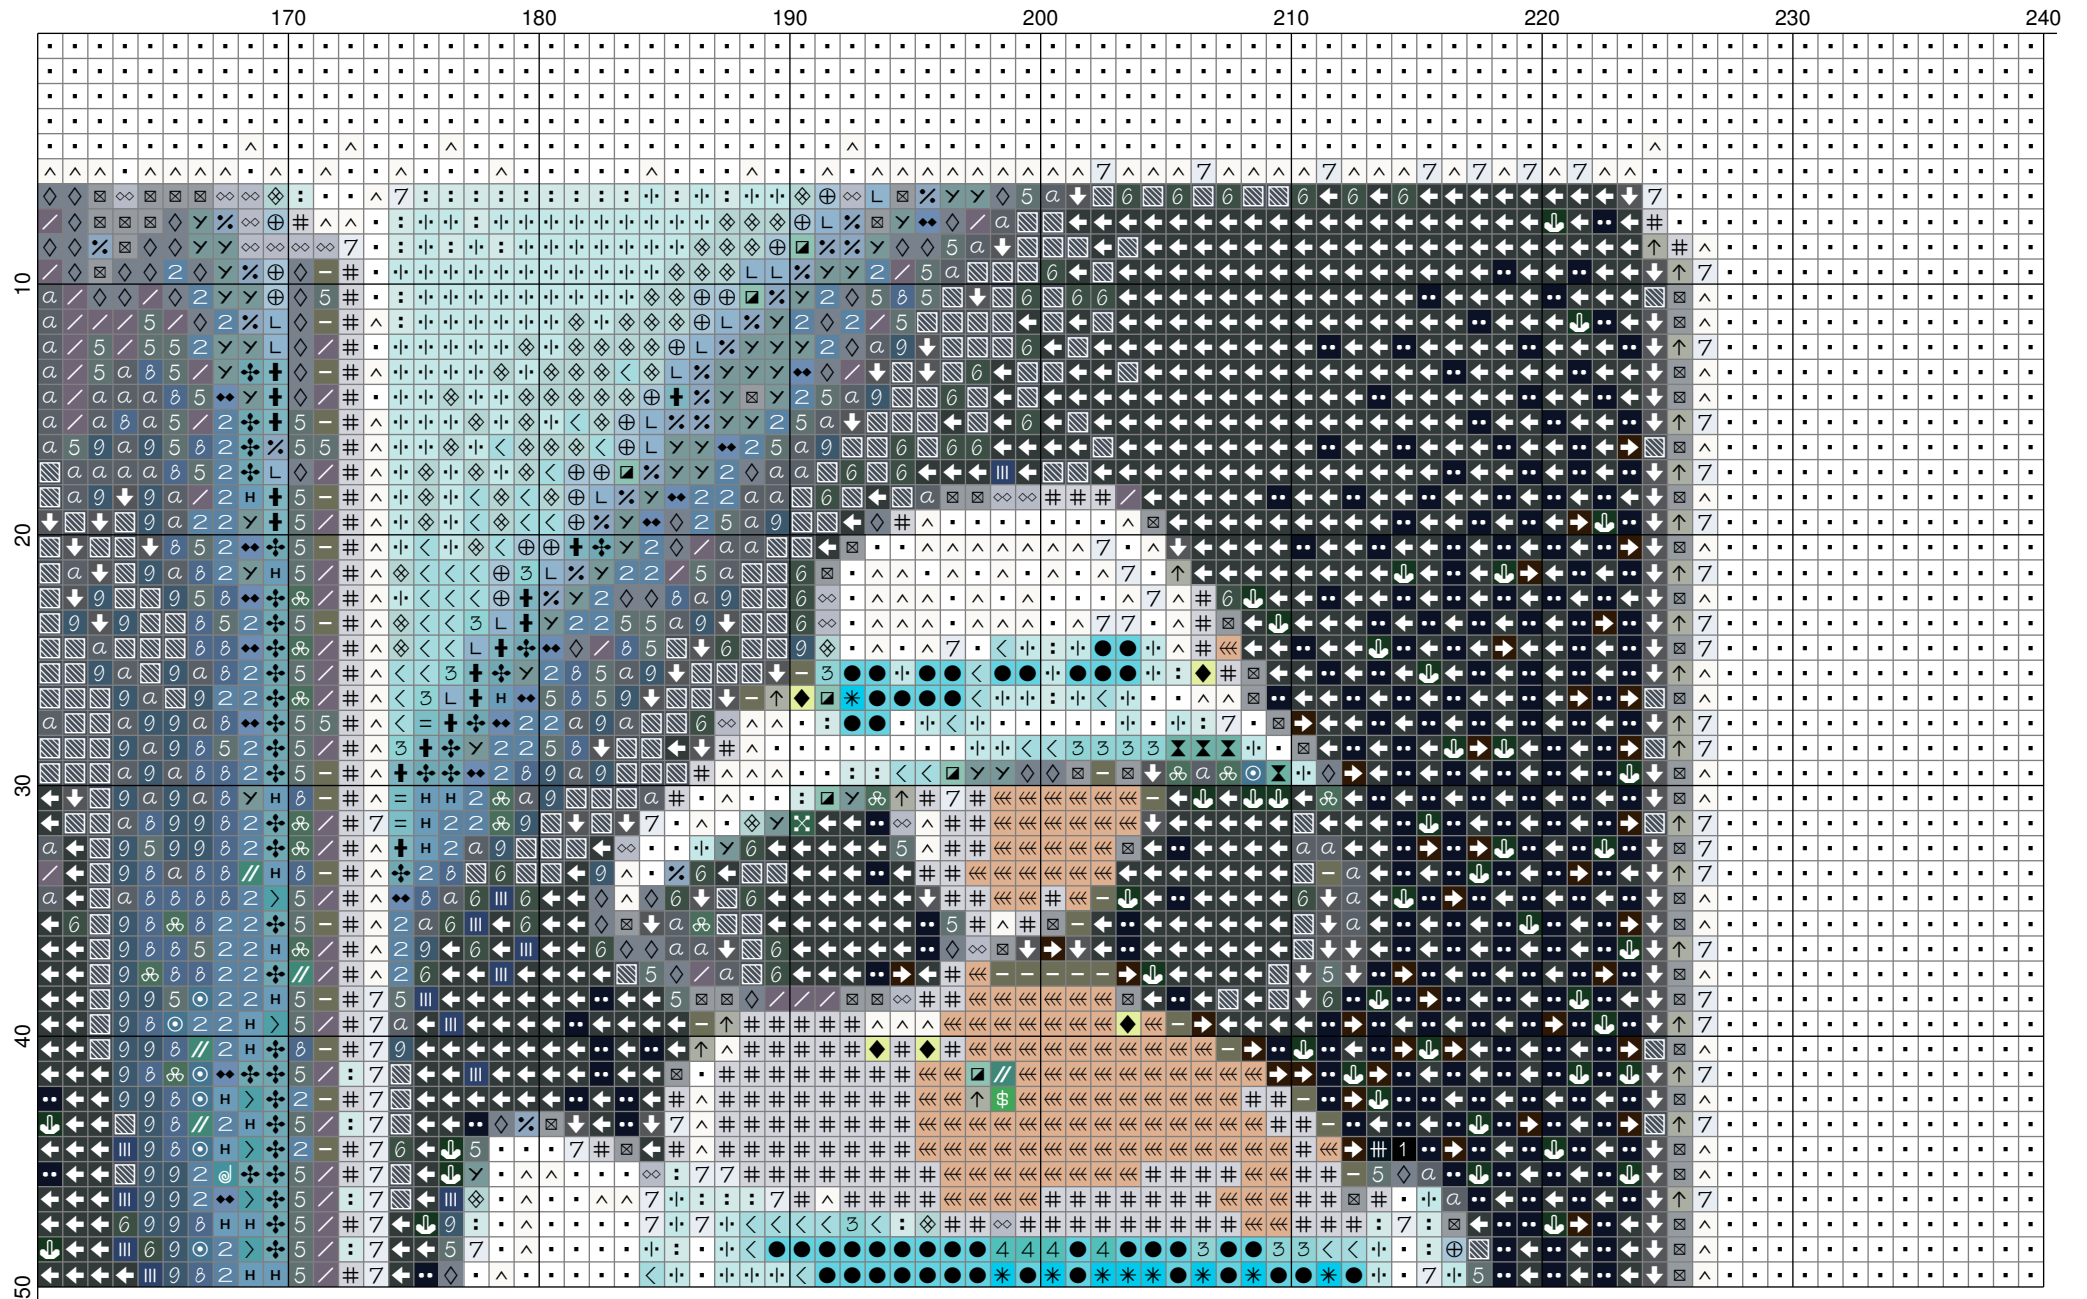

◇◇	0004 Серый (437)	III	3118 Синий (255)
◆◆	0005 Светлый синий (107)	≡	3120 Темный-темный синий (379)
≡	0006 Светлый серый (559)	●	3123 Голубой (1359)
⌘	0015 Светлый зеленый (137)	✦	3127 Бледная морская волна (450)
⌘	0023 Голубой (232)	◎	3128 Светлый-светлый синий (353)
••	0026 Темный синий (1215)	◇	3130 Голубой (644)
■	0085 Яркий бирюзовый (29)	■	3134 Светлый зеленый (83)
✱	0087 Яркий голубой (1147)	T	3135 Зеленый (432)
+	0088 Зеленый (54)	▣	3137 Светлый-светлый бирюзовый (146)
↑	0152 Серый (152)	//	3138 Зеленый (238)
-	0154 Темный серый (160)	♥	3139 Темный зеленый (44)
▪	0415 Белый (31349)	✕	3142 Темный серо-зеленый (86)
/	0419 Темный серый (307)	✓	3146 Серый (429)
1	0420 Черный (1310)	↑	3147 Бледный салатный (121)
2	0512 Светлый синий (601)	➔	3219 Темный-темный коричневый (332)
3	0605 Светлая бирюза (285)	↓	3232 Серый (596)
4	0606 Бирюза (540)	←	3233 Темный серый (1700)
5	0665 Темный серый (277)	^	3250 Молочный (1431)
6	0666 Темный серый (244)	α	3258 Светлый серый (390)
7	0752 Светлый серо-голубой (1816)	◆	6115 Бледный оливковый (46)
8	0757 Светлый синий (253)		
9	0758 Серо-синий (439)		
:	0852 Бледный голубой (2082)		
⋅	0853 Светлый голубой (1732)		
<	0854 Светлый голубой (670)		
=	0855 Бирюзово-голубой (423)		
>	0856 Морская волна (310)		
∇	0857 Морская волна (35)		
∞	0957 Серо-зеленый (173)		
↓	0960 Темный зеленый (420)		
◇	0971 Темный серый (388)		
▨	0972 Темный серый (448)		
≡	3026 Персик (176)		
⊠	3046 Серый (533)		
⊕	3054 Серо-голубой (278)		
н	3055 Джинсовый (208)		
+	3056 Серая бирюза (330)		
@	3057 Темная бирюза (154)		
✕	3058 Бирюза (286)		
L	3116 Голубой (190)		

\* Карта цветов приведена для нитей марки «Гамма»

\*\* В скобках после названия цвета указано количество крестов, выполняемых данным цветом

		170	180	190	200	210	220	230	240
160		⋮	⋮	⋮	⋮	⋮	⋮	⋮	⋮
	170	⋮	⋮	⋮	⋮	⋮	⋮	⋮	⋮
180		⋮	⋮	⋮	⋮	⋮	⋮	⋮	⋮
190		⋮	⋮	⋮	⋮	⋮	⋮	⋮	⋮
200		⋮	⋮	⋮	⋮	⋮	⋮	⋮	⋮