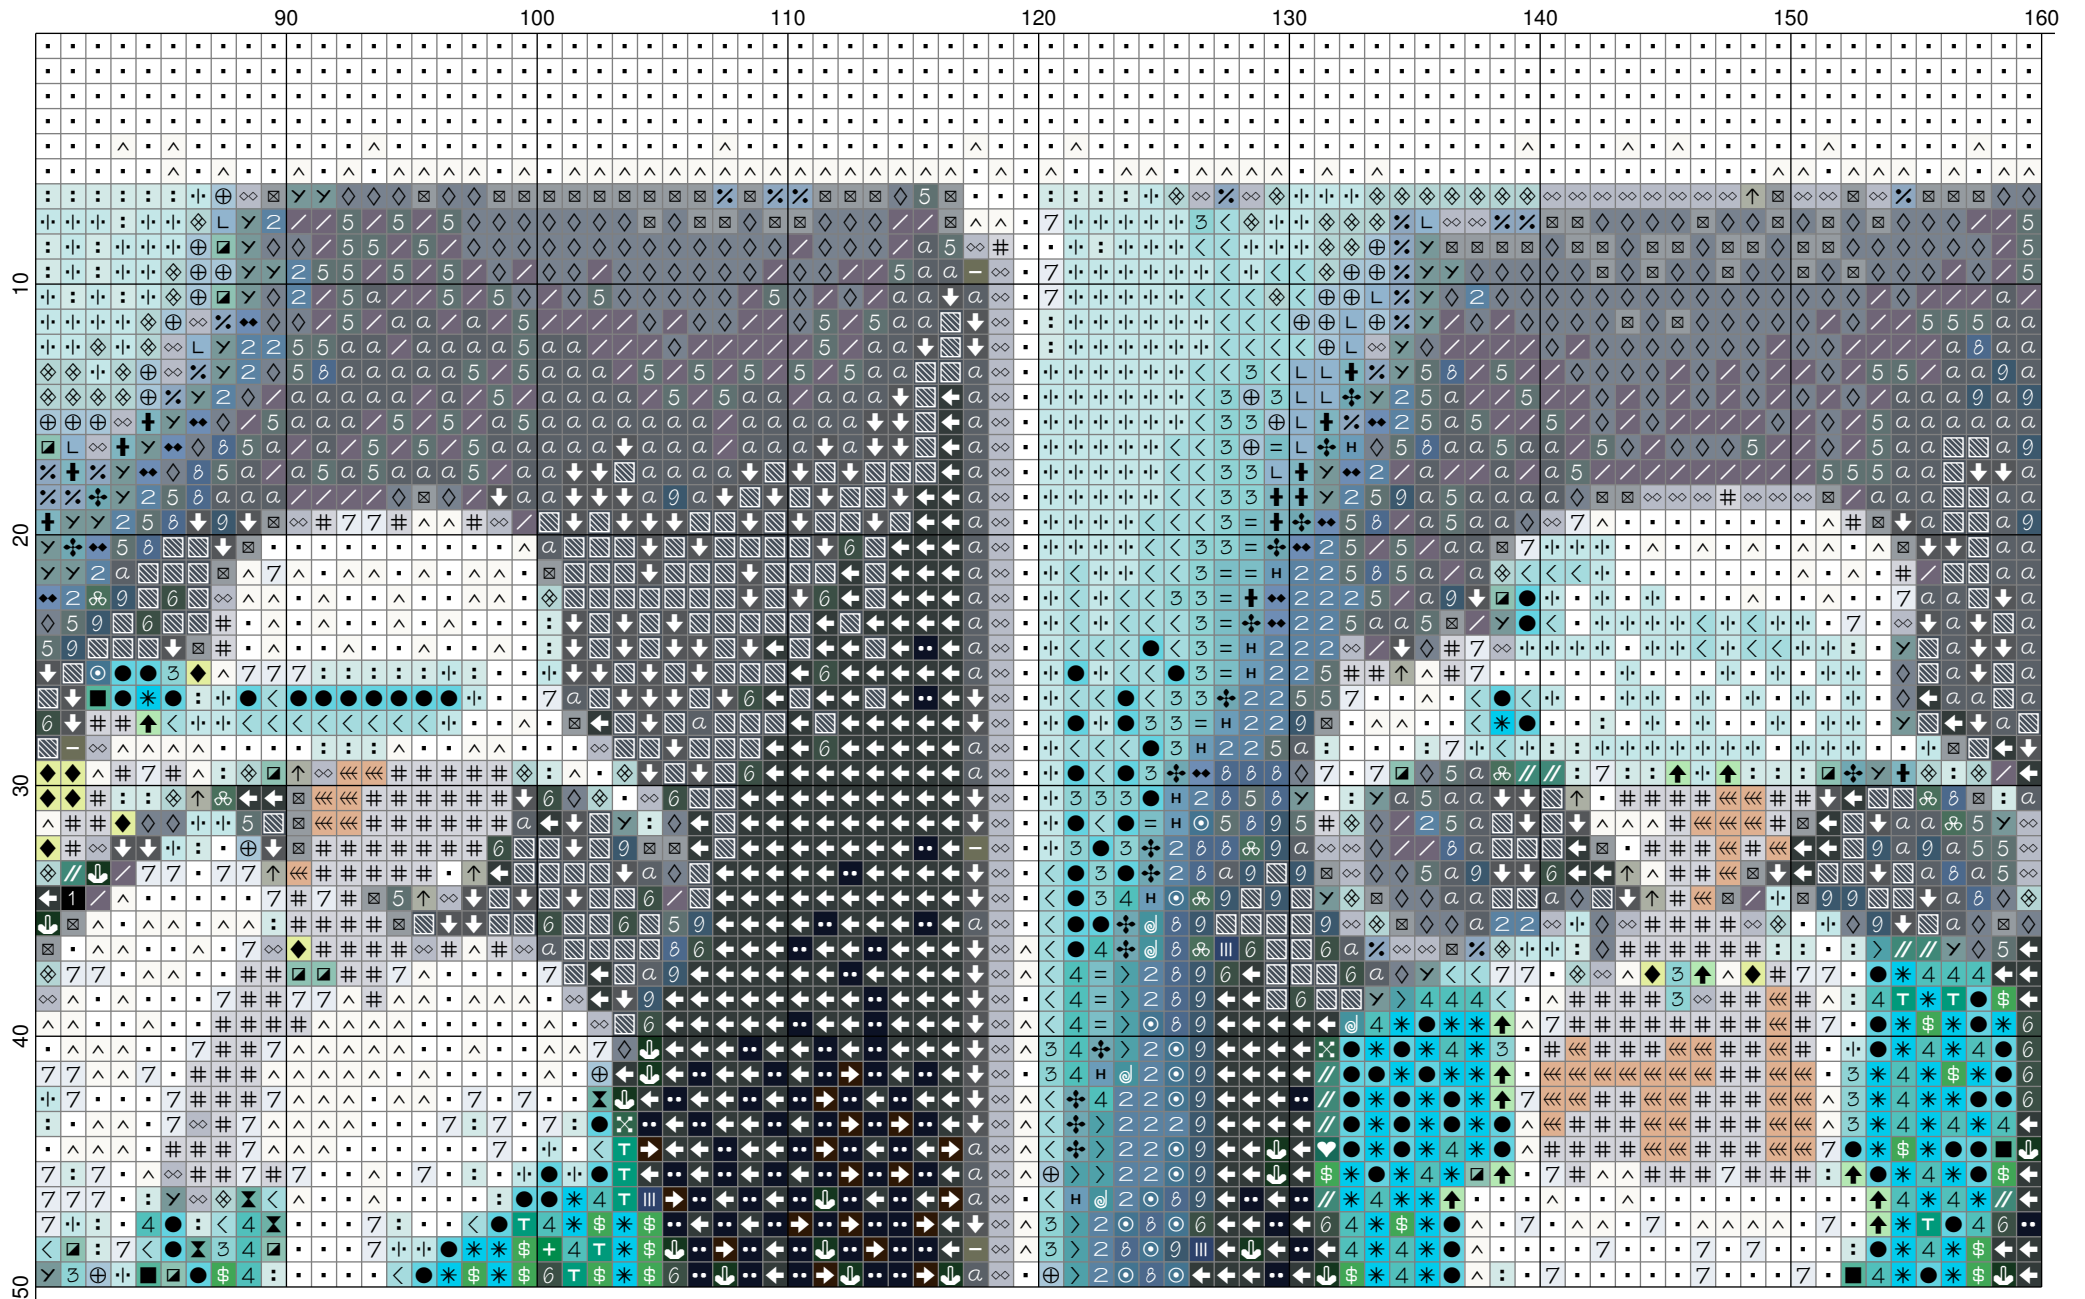

◇◇	0004 Серый (437)	III	3118 Синий (255)
◆◆	0005 Светлый синий (107)	≡	3120 Темный-темный синий (379)
≡	0006 Светлый серый (559)	●	3123 Голубой (1359)
⌘	0015 Светлый зеленый (137)	✦	3127 Бледная морская волна (450)
⌘	0023 Голубой (232)	◎	3128 Светлый-светлый синий (353)
••	0026 Темный синий (1215)	◇	3130 Голубой (644)
■	0085 Яркий бирюзовый (29)	■	3134 Светлый зеленый (83)
✱	0087 Яркий голубой (1147)	T	3135 Зеленый (432)
+	0088 Зеленый (54)	▣	3137 Светлый-светлый бирюзовый (146)
↑	0152 Серый (152)	//	3138 Зеленый (238)
-	0154 Темный серый (160)	♥	3139 Темный зеленый (44)
▪	0415 Белый (31349)	✕	3142 Темный серо-зеленый (86)
/	0419 Темный серый (307)	✓	3146 Серый (429)
1	0420 Черный (1310)	↑	3147 Бледный салатный (121)
2	0512 Светлый синий (601)	➔	3219 Темный-темный коричневый (332)
3	0605 Светлая бирюза (285)	↓	3232 Серый (596)
4	0606 Бирюза (540)	←	3233 Темный серый (1700)
5	0665 Темный серый (277)	^	3250 Молочный (1431)
6	0666 Темный серый (244)	α	3258 Светлый серый (390)
7	0752 Светлый серо-голубой (1816)	◆	6115 Бледный оливковый (46)
8	0757 Светлый синий (253)		
9	0758 Серо-синий (439)		
:	0852 Бледный голубой (2082)		
⋅	0853 Светлый голубой (1732)		
<	0854 Светлый голубой (670)		
=	0855 Бирюзово-голубой (423)		
>	0856 Морская волна (310)		
∇	0857 Морская волна (35)		
∞	0957 Серо-зеленый (173)		
↓	0960 Темный зеленый (420)		
◇	0971 Темный серый (388)		
▨	0972 Темный серый (448)		
≡	3026 Персик (176)		
⊠	3046 Серый (533)		
⊕	3054 Серо-голубой (278)		
н	3055 Джинсовый (208)		
+	3056 Серая бирюза (330)		
@	3057 Темная бирюза (154)		
✕	3058 Бирюза (286)		
L	3116 Голубой (190)		

\* Карта цветов приведена для нитей марки «Гамма»

\*\* В скобках после названия цвета указано количество крестов, выполняемых данным цветом

		170	180	190	200	210	220	230	240
160		⋮	⋮	⋮	⋮	⋮	⋮	⋮	⋮
	170	⋮	⋮	⋮	⋮	⋮	⋮	⋮	⋮
180		⋮	⋮	⋮	⋮	⋮	⋮	⋮	⋮
190		⋮	⋮	⋮	⋮	⋮	⋮	⋮	⋮
200		⋮	⋮	⋮	⋮	⋮	⋮	⋮	⋮