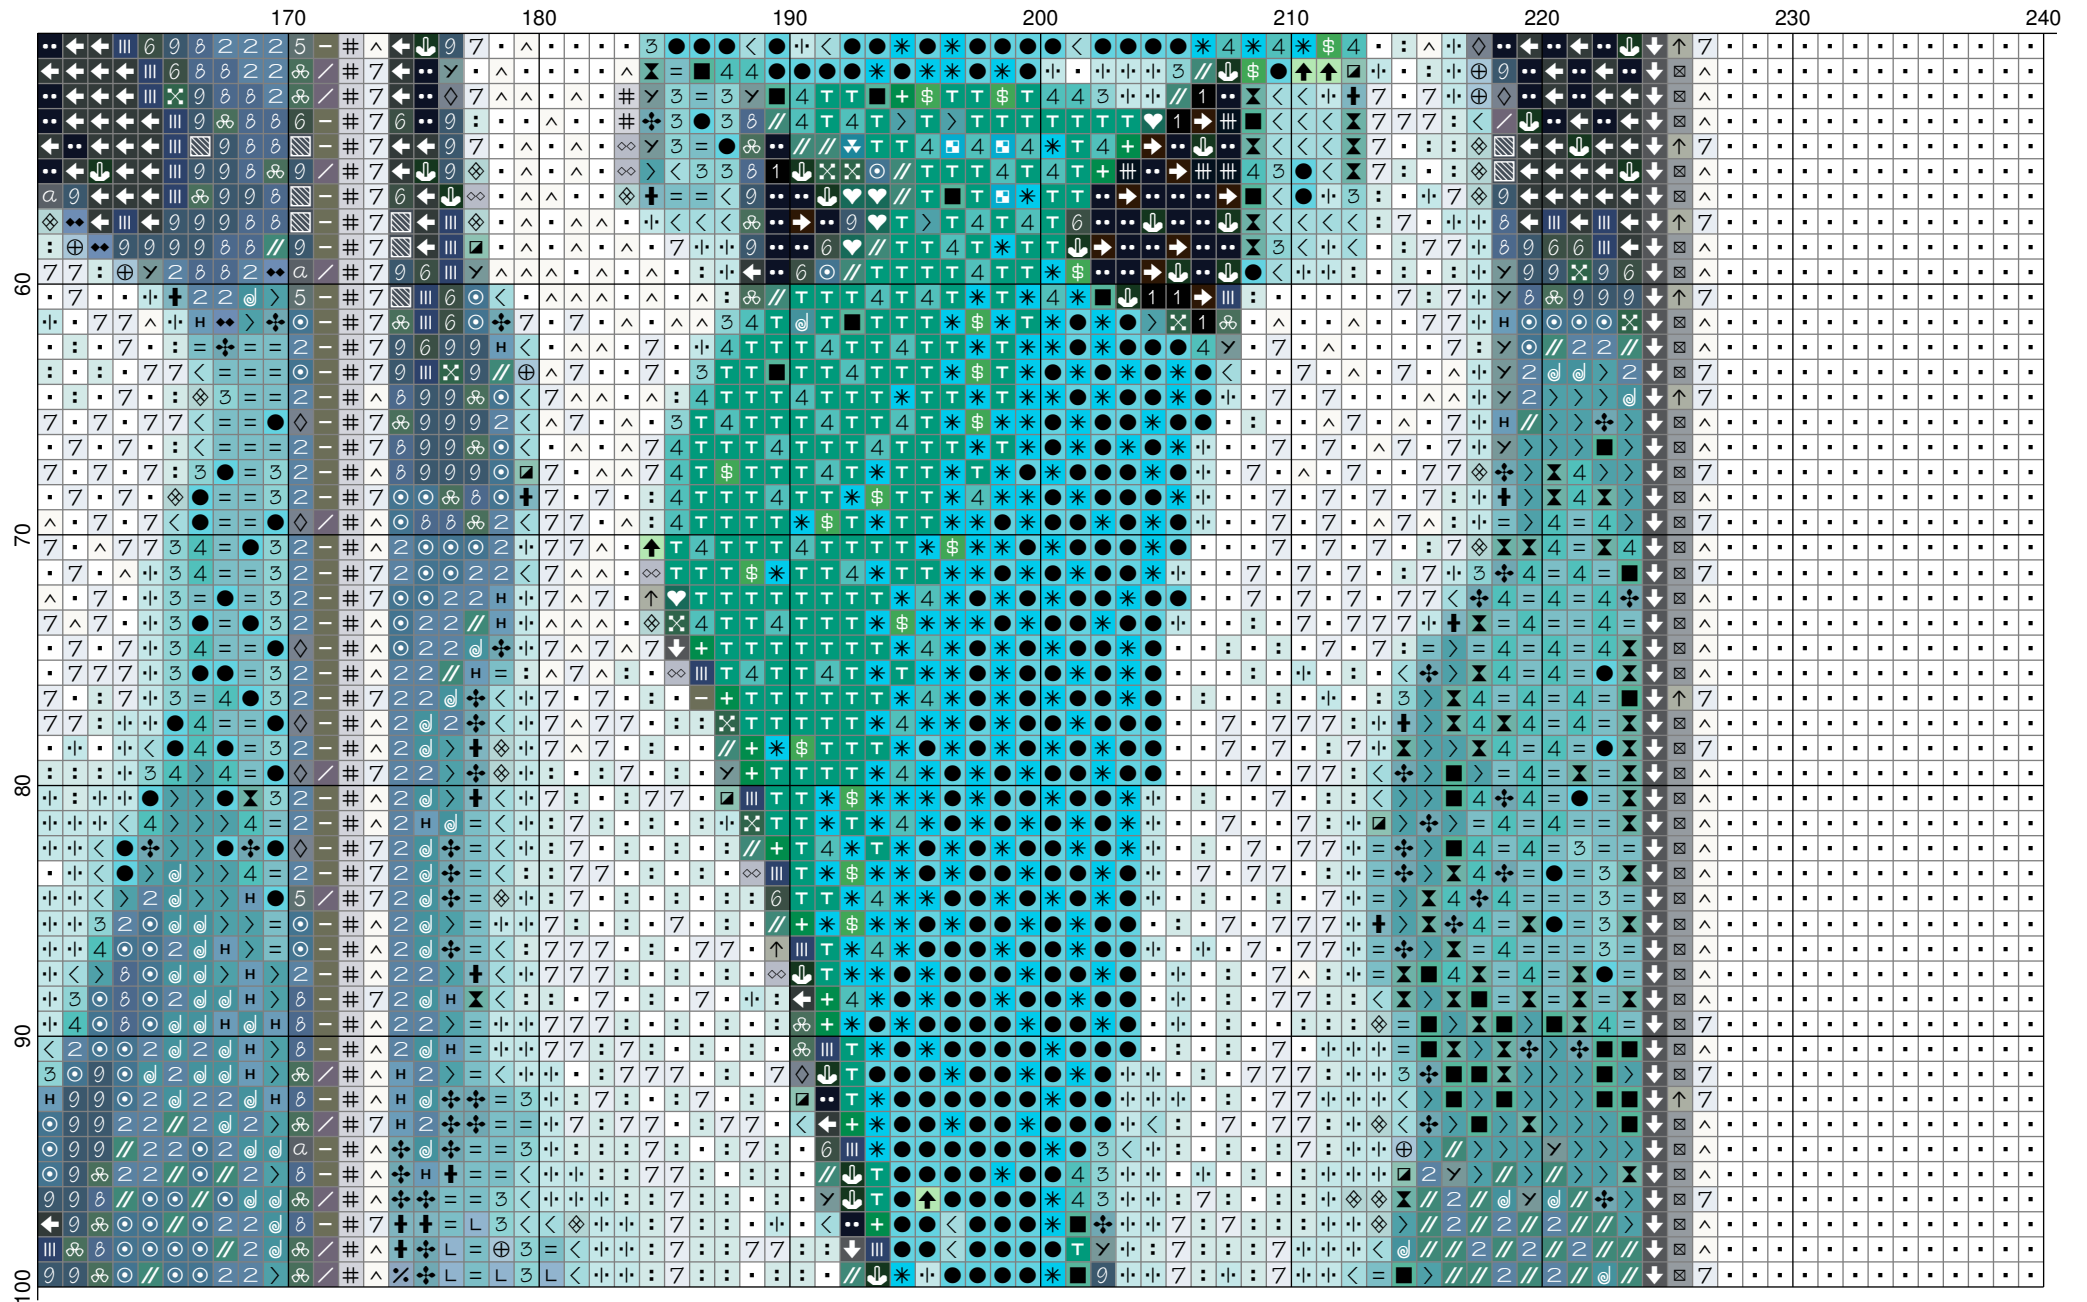

◇◇	0004 Серый (437)	III	3118 Синий (255)
◆◆	0005 Светлый синий (107)	≡	3120 Темный-темный синий (379)
≡	0006 Светлый серый (559)	●	3123 Голубой (1359)
⌘	0015 Светлый зеленый (137)	✦	3127 Бледная морская волна (450)
⌘	0023 Голубой (232)	◎	3128 Светлый-светлый синий (353)
••	0026 Темный синий (1215)	◇	3130 Голубой (644)
■	0085 Яркий бирюзовый (29)	■	3134 Светлый зеленый (83)
✱	0087 Яркий голубой (1147)	T	3135 Зеленый (432)
+	0088 Зеленый (54)	▣	3137 Светлый-светлый бирюзовый (146)
↑	0152 Серый (152)	//	3138 Зеленый (238)
-	0154 Темный серый (160)	♥	3139 Темный зеленый (44)
▪	0415 Белый (31349)	✕	3142 Темный серо-зеленый (86)
/	0419 Темный серый (307)	✓	3146 Серый (429)
1	0420 Черный (1310)	↑	3147 Бледный салатный (121)
2	0512 Светлый синий (601)	➔	3219 Темный-темный коричневый (332)
3	0605 Светлая бирюза (285)	↓	3232 Серый (596)
4	0606 Бирюза (540)	←	3233 Темный серый (1700)
5	0665 Темный серый (277)	^	3250 Молочный (1431)
6	0666 Темный серый (244)	α	3258 Светлый серый (390)
7	0752 Светлый серо-голубой (1816)	◆	6115 Бледный оливковый (46)
8	0757 Светлый синий (253)		
9	0758 Серо-синий (439)		
:	0852 Бледный голубой (2082)		
⋅	0853 Светлый голубой (1732)		
<	0854 Светлый голубой (670)		
=	0855 Бирюзово-голубой (423)		
>	0856 Морская волна (310)		
∇	0857 Морская волна (35)		
∞	0957 Серо-зеленый (173)		
↓	0960 Темный зеленый (420)		
◇	0971 Темный серый (388)		
▨	0972 Темный серый (448)		
≡	3026 Персик (176)		
⊠	3046 Серый (533)		
⊕	3054 Серо-голубой (278)		
н	3055 Джинсовый (208)		
+	3056 Серая бирюза (330)		
@	3057 Темная бирюза (154)		
✕	3058 Бирюза (286)		
L	3116 Голубой (190)		

\* Карта цветов приведена для нитей марки «Гамма»

\*\* В скобках после названия цвета указано количество крестов, выполняемых данным цветом

		170	180	190	200	210	220	230	240
160		⋮	⋮	⋮	⋮	⋮	⋮	⋮	⋮
	170	⋮	⋮	⋮	⋮	⋮	⋮	⋮	⋮
180		⋮	⋮	⋮	⋮	⋮	⋮	⋮	⋮
190		⋮	⋮	⋮	⋮	⋮	⋮	⋮	⋮
200		⋮	⋮	⋮	⋮	⋮	⋮	⋮	⋮