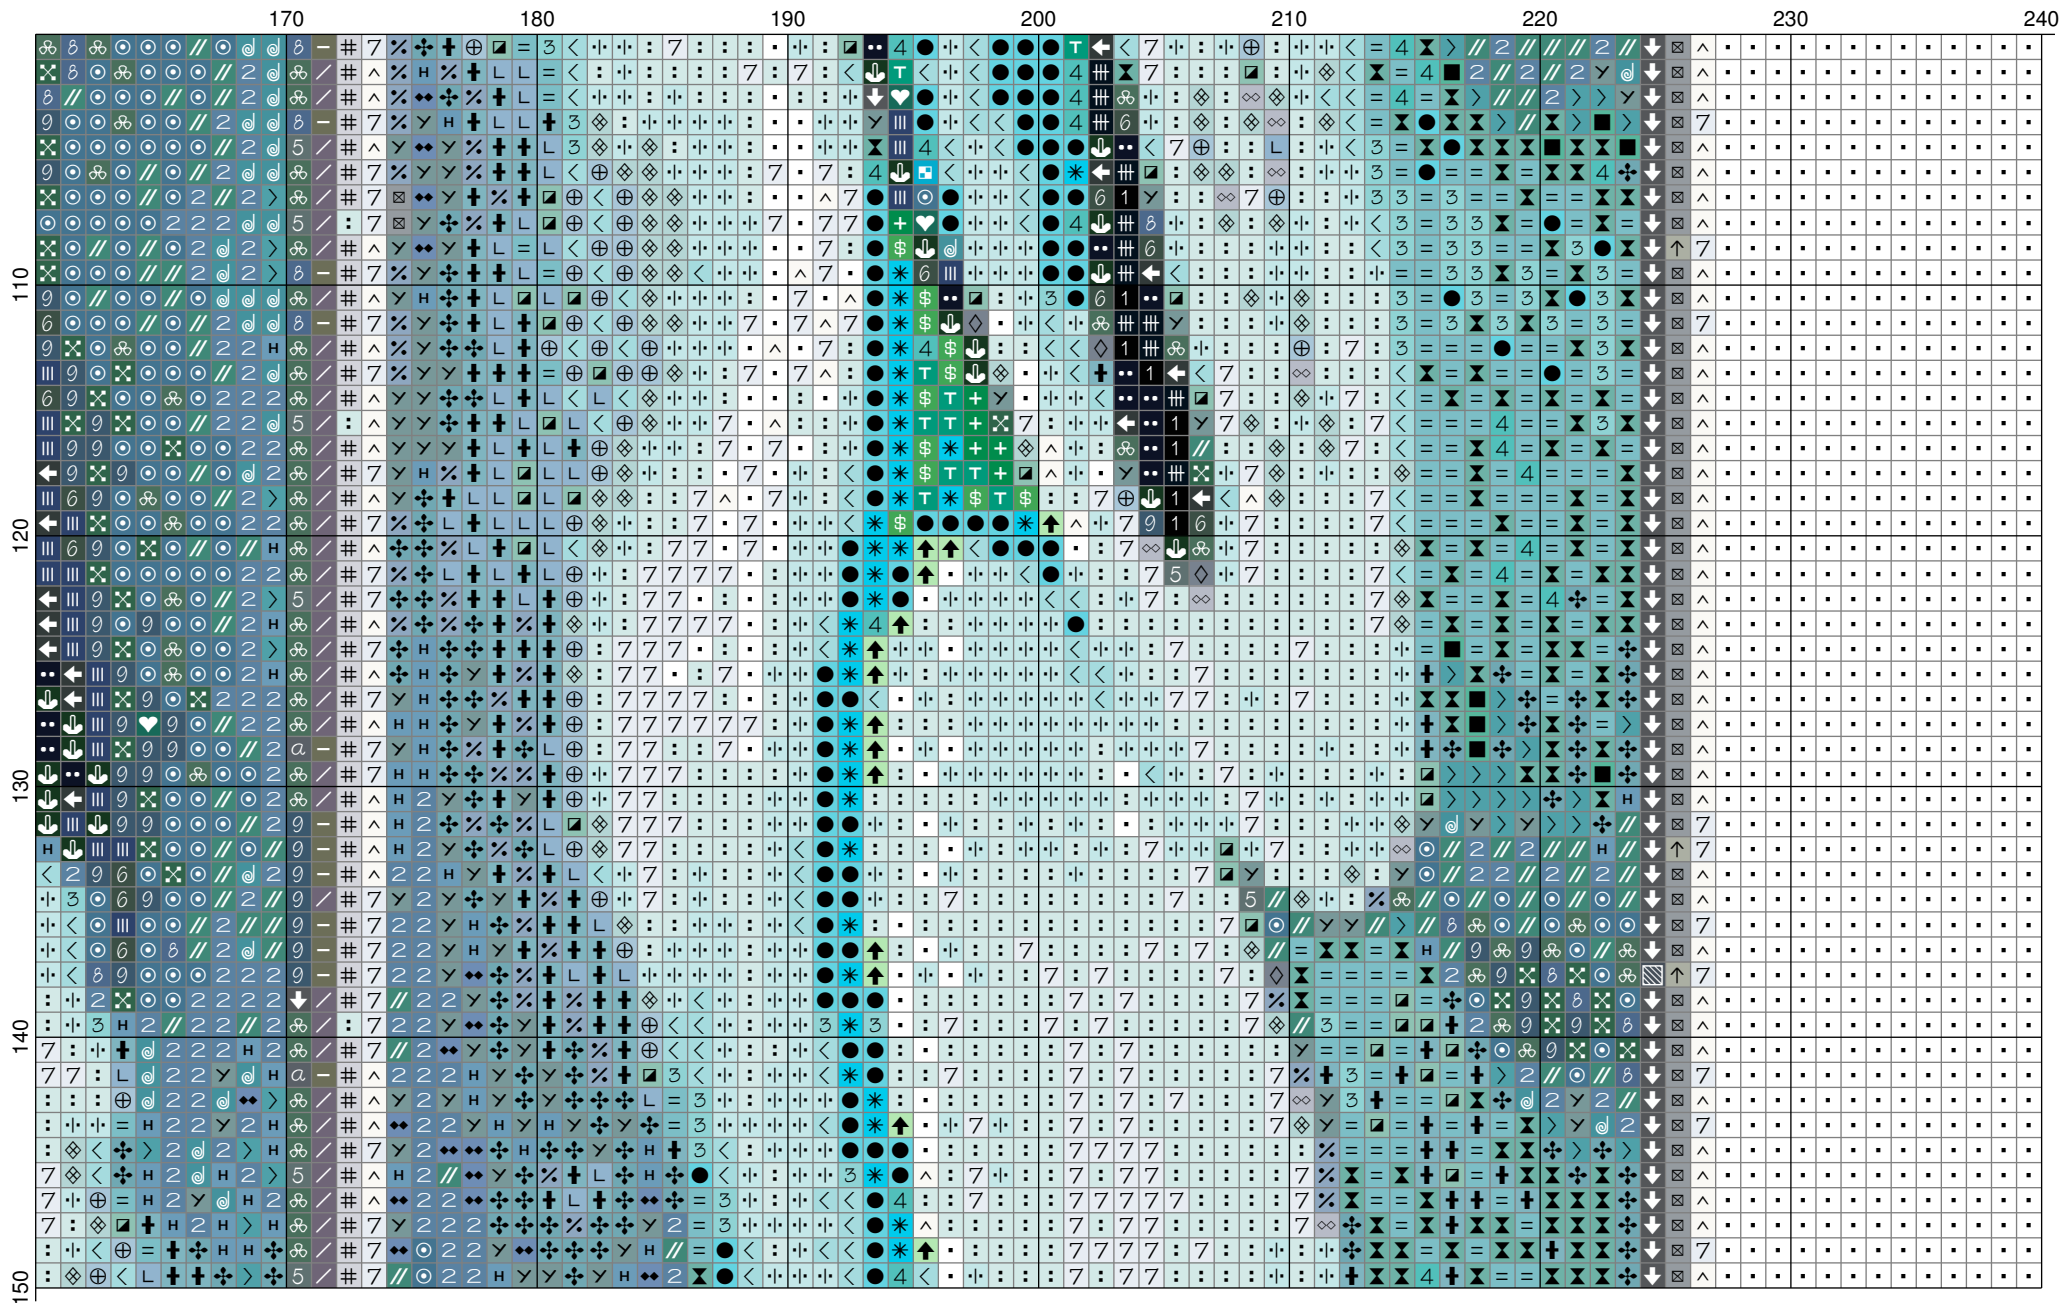

◇◇	0004 Серый (437)	III	3118 Синий (255)
◆◆	0005 Светлый синий (107)	≡	3120 Темный-темный синий (379)
≡	0006 Светлый серый (559)	●	3123 Голубой (1359)
⌘	0015 Светлый зеленый (137)	✦	3127 Бледная морская волна (450)
⌘	0023 Голубой (232)	◎	3128 Светлый-светлый синий (353)
••	0026 Темный синий (1215)	◇	3130 Голубой (644)
■	0085 Яркий бирюзовый (29)	■	3134 Светлый зеленый (83)
✱	0087 Яркий голубой (1147)	T	3135 Зеленый (432)
+	0088 Зеленый (54)	▣	3137 Светлый-светлый бирюзовый (146)
↑	0152 Серый (152)	//	3138 Зеленый (238)
-	0154 Темный серый (160)	♥	3139 Темный зеленый (44)
▪	0415 Белый (31349)	✕	3142 Темный серо-зеленый (86)
/	0419 Темный серый (307)	✓	3146 Серый (429)
1	0420 Черный (1310)	↑	3147 Бледный салатный (121)
2	0512 Светлый синий (601)	➔	3219 Темный-темный коричневый (332)
3	0605 Светлая бирюза (285)	↓	3232 Серый (596)
4	0606 Бирюза (540)	←	3233 Темный серый (1700)
5	0665 Темный серый (277)	^	3250 Молочный (1431)
6	0666 Темный серый (244)	α	3258 Светлый серый (390)
7	0752 Светлый серо-голубой (1816)	◆	6115 Бледный оливковый (46)
8	0757 Светлый синий (253)		
9	0758 Серо-синий (439)		
:	0852 Бледный голубой (2082)		
⋅	0853 Светлый голубой (1732)		
<	0854 Светлый голубой (670)		
=	0855 Бирюзово-голубой (423)		
>	0856 Морская волна (310)		
∇	0857 Морская волна (35)		
∞	0957 Серо-зеленый (173)		
↓	0960 Темный зеленый (420)		
◇	0971 Темный серый (388)		
▨	0972 Темный серый (448)		
≡	3026 Персик (176)		
⊠	3046 Серый (533)		
⊕	3054 Серо-голубой (278)		
н	3055 Джинсовый (208)		
+	3056 Серая бирюза (330)		
@	3057 Темная бирюза (154)		
✕	3058 Бирюза (286)		
L	3116 Голубой (190)		

\* Карта цветов приведена для нитей марки «Гамма»

\*\* В скобках после названия цвета указано количество крестов, выполняемых данным цветом

		170	180	190	200	210	220	230	240
160		⋮	⋮	⋮	⋮	⋮	⋮	⋮	⋮
	170	⋮	⋮	⋮	⋮	⋮	⋮	⋮	⋮
180		⋮	⋮	⋮	⋮	⋮	⋮	⋮	⋮
190		⋮	⋮	⋮	⋮	⋮	⋮	⋮	⋮
200		⋮	⋮	⋮	⋮	⋮	⋮	⋮	⋮