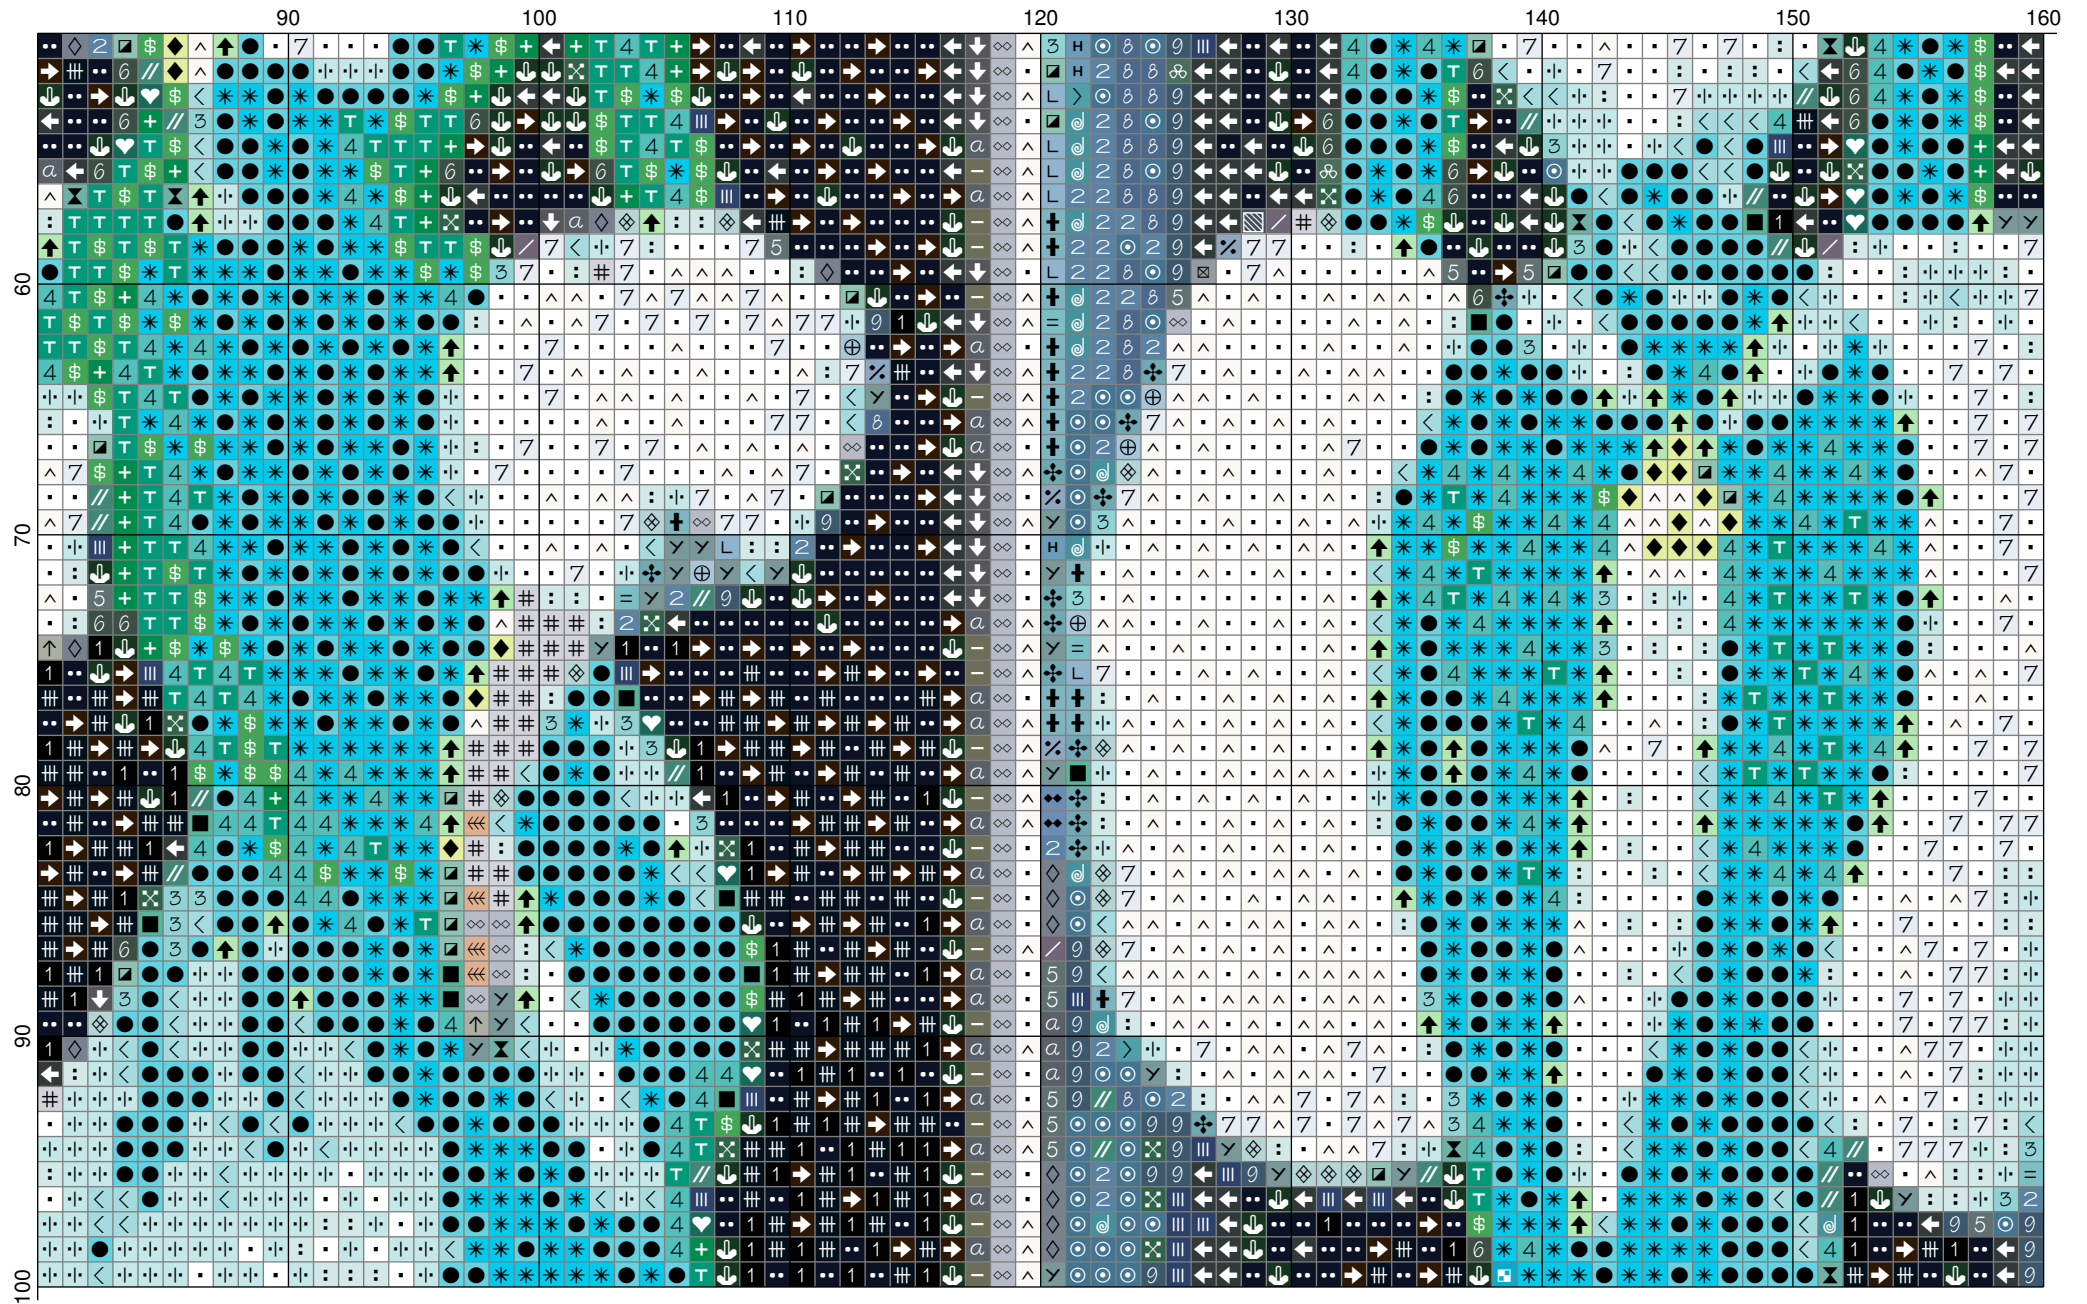

◇◇	0004 Серый (437)	III	3118 Синий (255)
◆◆	0005 Светлый синий (107)	≡	3120 Темный-темный синий (379)
≡	0006 Светлый серый (559)	●	3123 Голубой (1359)
⌘	0015 Светлый зеленый (137)	✦	3127 Бледная морская волна (450)
⌘	0023 Голубой (232)	◎	3128 Светлый-светлый синий (353)
••	0026 Темный синий (1215)	◇	3130 Голубой (644)
■	0085 Яркий бирюзовый (29)	■	3134 Светлый зеленый (83)
✱	0087 Яркий голубой (1147)	T	3135 Зеленый (432)
+	0088 Зеленый (54)	▣	3137 Светлый-светлый бирюзовый (146)
↑	0152 Серый (152)	//	3138 Зеленый (238)
-	0154 Темный серый (160)	♥	3139 Темный зеленый (44)
▪	0415 Белый (31349)	✕	3142 Темный серо-зеленый (86)
/	0419 Темный серый (307)	✓	3146 Серый (429)
1	0420 Черный (1310)	↑	3147 Бледный салатный (121)
2	0512 Светлый синий (601)	➔	3219 Темный-темный коричневый (332)
3	0605 Светлая бирюза (285)	↓	3232 Серый (596)
4	0606 Бирюза (540)	←	3233 Темный серый (1700)
5	0665 Темный серый (277)	^	3250 Молочный (1431)
6	0666 Темный серый (244)	α	3258 Светлый серый (390)
7	0752 Светлый серо-голубой (1816)	◆	6115 Бледный оливковый (46)
8	0757 Светлый синий (253)		
9	0758 Серо-синий (439)		
:	0852 Бледный голубой (2082)		
⋅	0853 Светлый голубой (1732)		
<	0854 Светлый голубой (670)		
=	0855 Бирюзово-голубой (423)		
>	0856 Морская волна (310)		
∇	0857 Морская волна (35)		
∞	0957 Серо-зеленый (173)		
↓	0960 Темный зеленый (420)		
◇	0971 Темный серый (388)		
▨	0972 Темный серый (448)		
≡	3026 Персик (176)		
⊠	3046 Серый (533)		
⊕	3054 Серо-голубой (278)		
н	3055 Джинсовый (208)		
+	3056 Серая бирюза (330)		
@	3057 Темная бирюза (154)		
✕	3058 Бирюза (286)		
L	3116 Голубой (190)		

\* Карта цветов приведена для нитей марки «Гамма»

\*\* В скобках после названия цвета указано количество крестов, выполняемых данным цветом

		170	180	190	200	210	220	230	240
160		⋮	⋮	⋮	⋮	⋮	⋮	⋮	⋮
	170	⋮	⋮	⋮	⋮	⋮	⋮	⋮	⋮
180		⋮	⋮	⋮	⋮	⋮	⋮	⋮	⋮
190		⋮	⋮	⋮	⋮	⋮	⋮	⋮	⋮
200		⋮	⋮	⋮	⋮	⋮	⋮	⋮	⋮