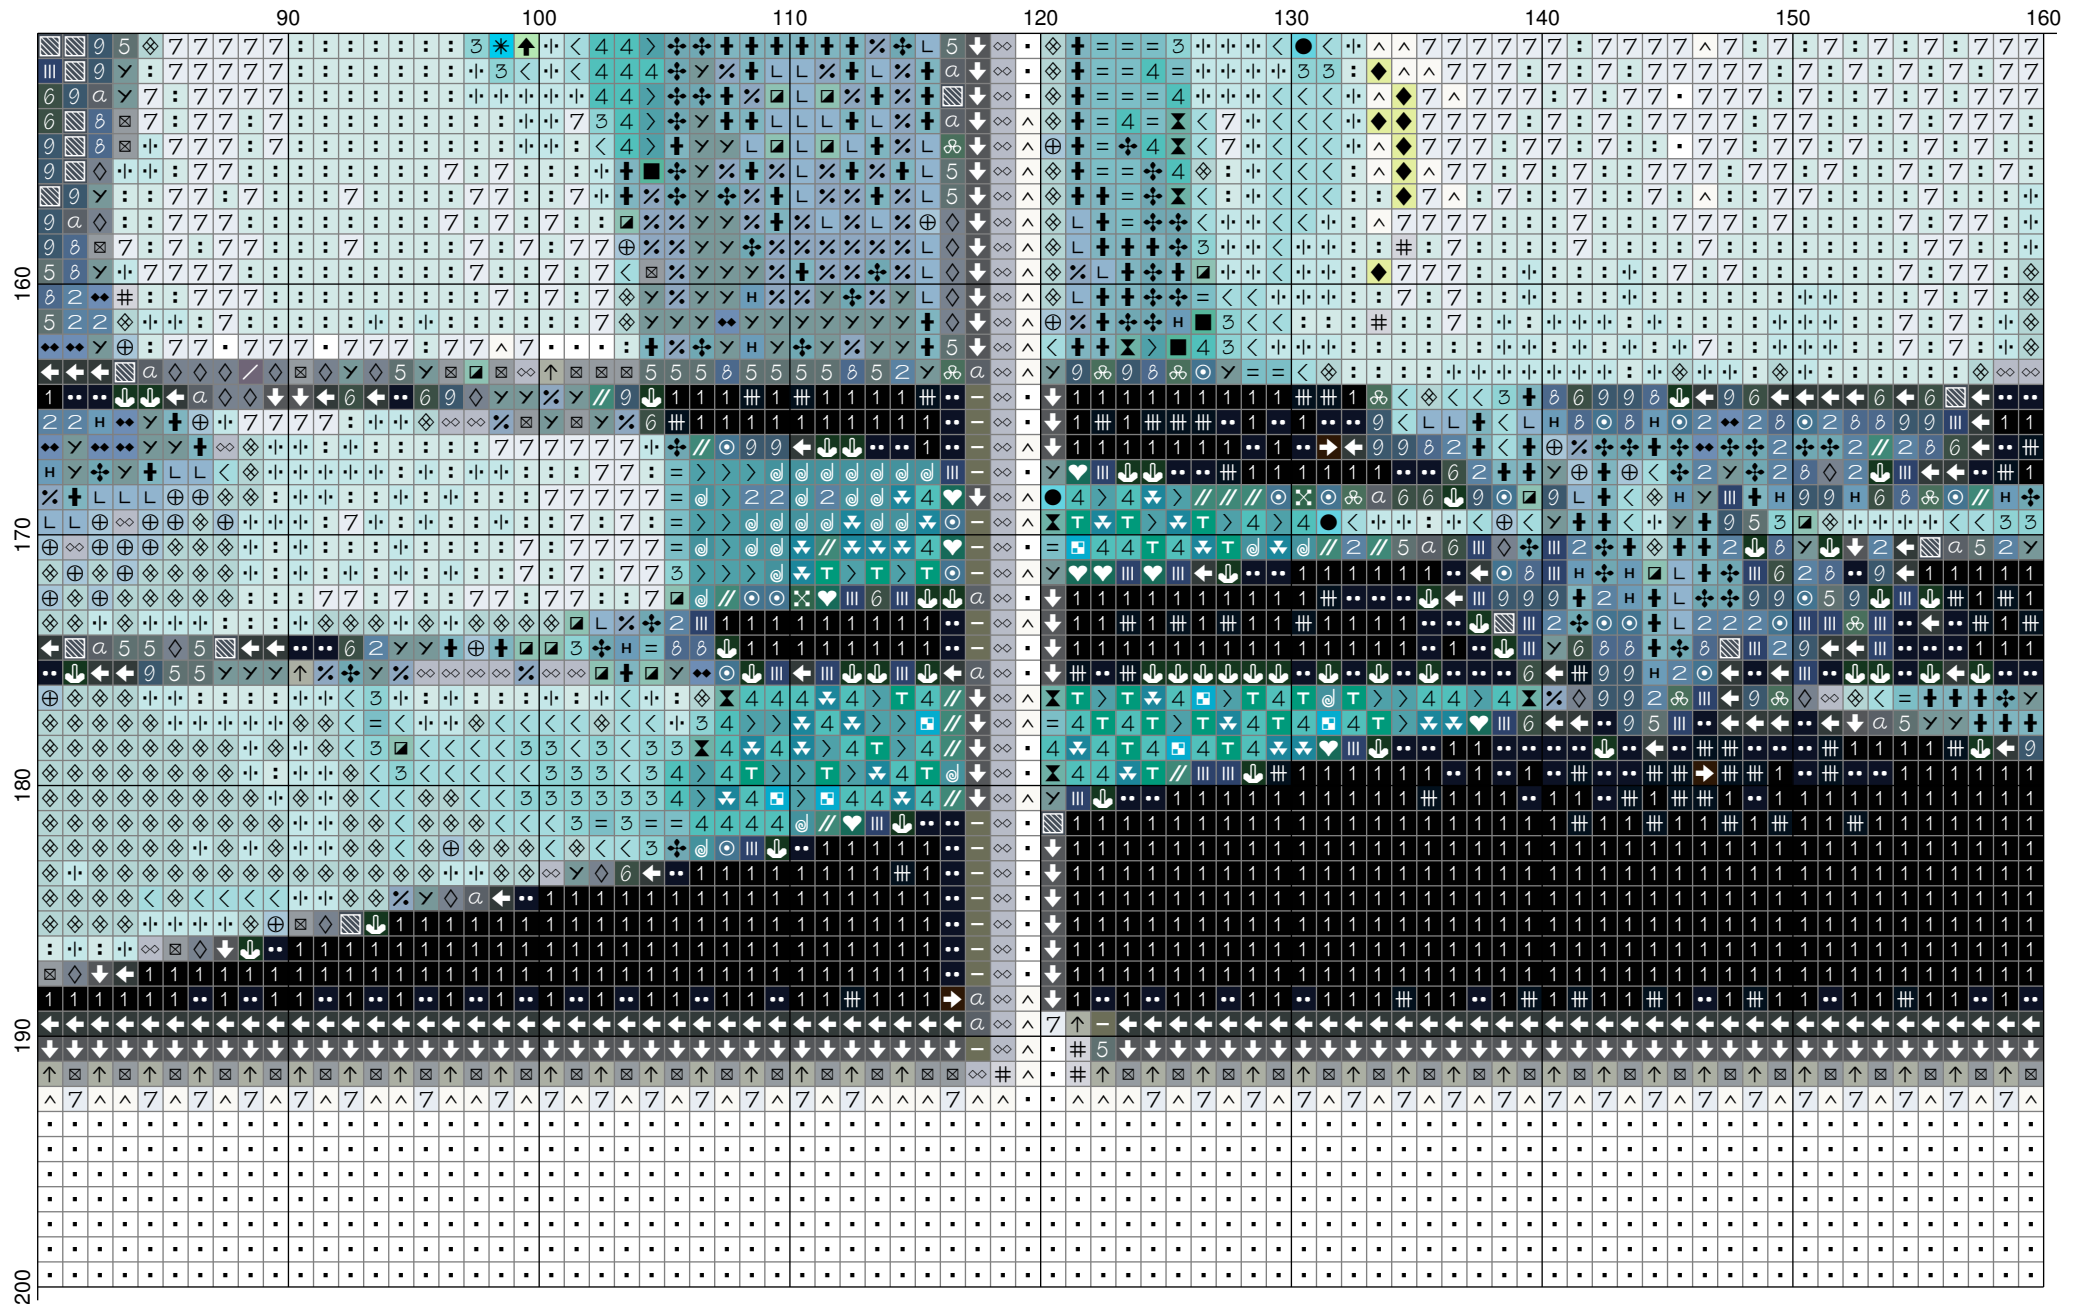

◇◇	0004 Серый (437)	III	3118 Синий (255)
◆◆	0005 Светлый синий (107)	≡	3120 Темный-темный синий (379)
≡	0006 Светлый серый (559)	●	3123 Голубой (1359)
⌘	0015 Светлый зеленый (137)	✦	3127 Бледная морская волна (450)
⌘	0023 Голубой (232)	◎	3128 Светлый-светлый синий (353)
••	0026 Темный синий (1215)	◇	3130 Голубой (644)
■	0085 Яркий бирюзовый (29)	■	3134 Светлый зеленый (83)
✱	0087 Яркий голубой (1147)	T	3135 Зеленый (432)
+	0088 Зеленый (54)	▣	3137 Светлый-светлый бирюзовый (146)
↑	0152 Серый (152)	//	3138 Зеленый (238)
-	0154 Темный серый (160)	♥	3139 Темный зеленый (44)
▪	0415 Белый (31349)	✕	3142 Темный серо-зеленый (86)
/	0419 Темный серый (307)	✓	3146 Серый (429)
1	0420 Черный (1310)	↑	3147 Бледный салатный (121)
2	0512 Светлый синий (601)	➔	3219 Темный-темный коричневый (332)
3	0605 Светлая бирюза (285)	↓	3232 Серый (596)
4	0606 Бирюза (540)	←	3233 Темный серый (1700)
5	0665 Темный серый (277)	^	3250 Молочный (1431)
6	0666 Темный серый (244)	α	3258 Светлый серый (390)
7	0752 Светлый серо-голубой (1816)	◆	6115 Бледный оливковый (46)
8	0757 Светлый синий (253)		
9	0758 Серо-синий (439)		
:	0852 Бледный голубой (2082)		
⋅	0853 Светлый голубой (1732)		
<	0854 Светлый голубой (670)		
=	0855 Бирюзово-голубой (423)		
>	0856 Морская волна (310)		
∇	0857 Морская волна (35)		
∞	0957 Серо-зеленый (173)		
↓	0960 Темный зеленый (420)		
◇	0971 Темный серый (388)		
▨	0972 Темный серый (448)		
≡	3026 Персик (176)		
⊠	3046 Серый (533)		
⊕	3054 Серо-голубой (278)		
н	3055 Джинсовый (208)		
+	3056 Серая бирюза (330)		
@	3057 Темная бирюза (154)		
✕	3058 Бирюза (286)		
L	3116 Голубой (190)		

\* Карта цветов приведена для нитей марки «Гамма»

\*\* В скобках после названия цвета указано количество крестов, выполняемых данным цветом

		170	180	190	200	210	220	230	240
160		⋮	⋮	⋮	⋮	⋮	⋮	⋮	⋮
	170	⋮	⋮	⋮	⋮	⋮	⋮	⋮	⋮
180		⋮	⋮	⋮	⋮	⋮	⋮	⋮	⋮
190		⋮	⋮	⋮	⋮	⋮	⋮	⋮	⋮
200		⋮	⋮	⋮	⋮	⋮	⋮	⋮	⋮